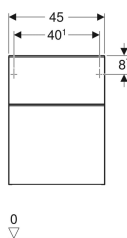

Mobilier mic Geberit Smyle Square, cu două sertare

Imagine exemplificativă

Caracteristici

- Suspendat
- Cu posibilitate de conectare la dulapul de sub lavoar
- Cu două sertare
- Deschidere cu mâner
- Sertar cu sistem de retragere automată

- Mobilier mic
- Material de fixare

Cod art.	Culoare / suprafață	B	H	T
500.357.00.1	Corp și front: alb / lăcuită strălucitor Mâner: alb / vopsit în câmp electrostatic mat	45 cm	60 cm	47 cm
500.357.JK.1	Corp și front: lavă / lăcuită mat Mâner: lava / vopsit în câmp electrostatic mat	45 cm	60 cm	47 cm
500.357.JL.1	Corp și front: gri nisipiu / vopsit lucios Mâner: gri nisipiu / vopsit în câmp electrostatic mat	45 cm	60 cm	47 cm
500.357.JR.1	Corp și front: Nuc hickory / Melamină structură lemn Mâner: lava / vopsit în câmp electrostatic mat	45 cm	60 cm	47 cm