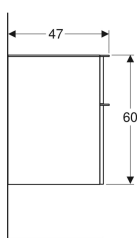

Mobilier mic Geberit Smyle Square, cu două sertare

Imagine exemplificativă

Caracteristici

- Suspendat
- Cu posibilitate de conectare la dulapul de sub lavoar
- Cu două sertare
- Deschidere cu mâner
- Sertar cu sistem de retragere automată

- Mobilier mic
- Material de fixare

Cod art.	Culoare / suprafață	B	H	T
500.357.00.1	Corp și front: alb / lăcuită strălucitor Mâner: alb / vopsit în câmp electrostatic mat	45 cm	60 cm	47 cm
500.357.JK.1	Corp și front: lavă / lăcuită mat Mâner: lava / vopsit în câmp electrostatic mat	45 cm	60 cm	47 cm
500.357.JL.1	Corp și front: gri nisipiu / vopsit lucios Mâner: gri nisipiu / vopsit în câmp electrostatic mat	45 cm	60 cm	47 cm
500.357.JR.1	Corp și front: Nuc hickory / Melamină structură lemn Mâner: lava / vopsit în câmp electrostatic mat	45 cm	60 cm	47 cm